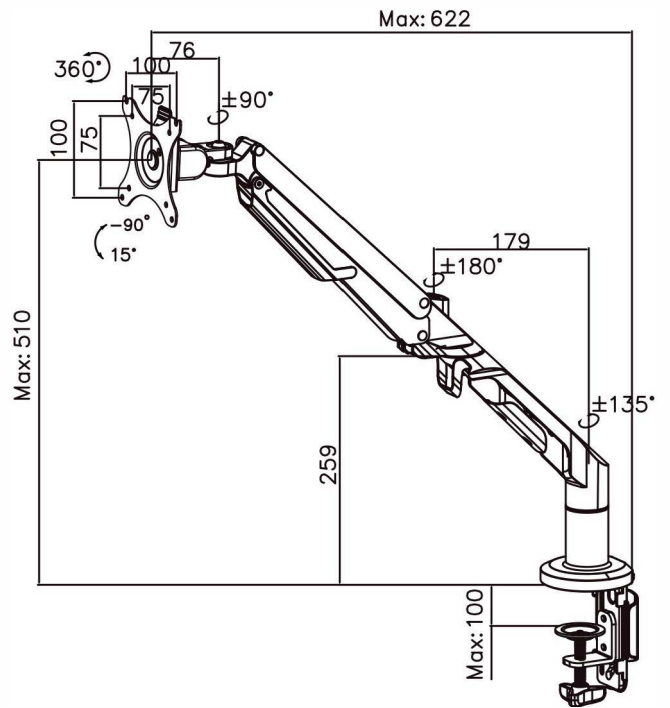

# Näytönvarsi

## Tiedot:

Pikalukitus

Vakaa pohja

Virtaviivainen  
muotoilu

Kaapelin hallinta

Asennuspuristin

## Ominaisuudet:

- ❶ Pikalukittava VESA-levy tekee näytön asentamisesta ja poistamisesta nopeaa ja helppoa
- ❷ Kaasujousen ansiosta käyttö onnistuu millä korkeudella tahansa
- ❸ Valmistettu alumiinista, väreinä valkoinen tai musta
- ❹ 360° vapaa liikutella pysty- ja vaakasuunnassa
- ❺ Sopii monille näytöille, 36" ja 11,9 kg asti
- ❻ Integroitu kaapeli vähentää sotkua