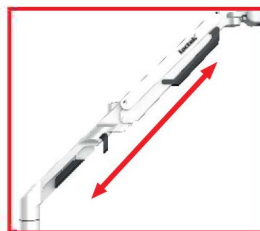

## Tiedot:

Pikalukitus

Vakaa pohja

Virtaviivainen  
muotoilu

Kaapelin hallinta

Asennuspuristin

## Ominaisuudet:

- ❶ Pikalukittava VESA-levy tekee näytön asentamisesta ja poistamisesta nopeaa ja helppoa
- ❷ Kaasujousen ansiosta käyttö onnistuu millä korkeudella tahansa
- ❸ Valmistettu alumiinista, väreinä valkoinen tai musta
- ❹ 360° vapaa liikutella pysty- ja vaakasuunnassa
- ❺ Sopii monille näytöille, 36" ja 11,9 kg asti
- ❻ Integroitu kaapeli vähentää sotkua