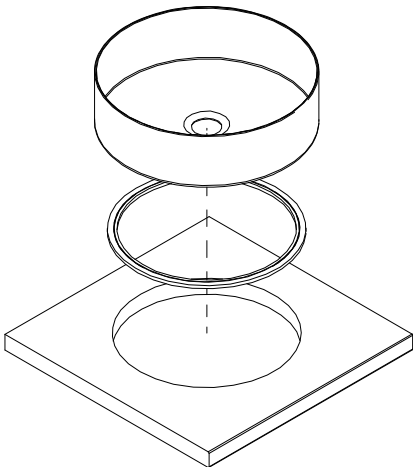

9L35

4

HUOM!

Tiivisteosa on irrallisena laatikossa. Aseta tiiviste altaan pohjaa vasten siten että silikoniosa asettuu aukon ulkoreunalle tasopintaa vasten.

OBS!

Packningen till tvättstället levereras löst i förpackningen. Montera packningen så att silikonidan kommer mot bänkskivan.