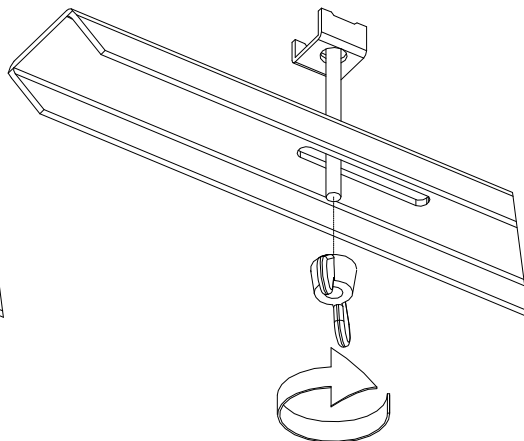

9L35

4

HUOM!

Tiivisteosa on irrallisena laatikossa. Aseta tiiviste altaan pohjaa vasten siten että silikoniosa asettuu aukon ulkoreunalle tasopintaa vasten.

OBS!

Packningen till tvättstället levereras löst i förpackningen. Montera packningen så att silikonidan kommer mot bänkskivan.

9L35

5

Kiristä siipimutterit sormitiukkuuteen.

Dra åt vingmuttrarna med fingerkraft.

A

B

C

9L35