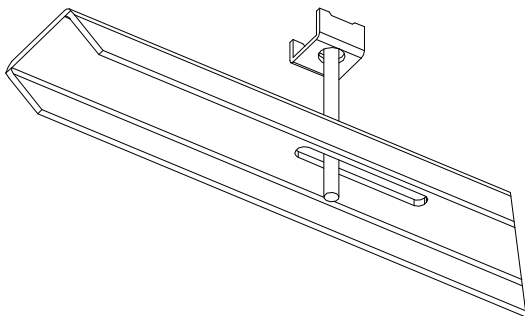

9L35

4

HUOM!

Tiivisteosa on irrallisena laatikossa. Aseta tiiviste altaan pohjaa vasten siten että silikoniosa asettuu aukon ulkoreunalle tasopintaa vasten.

OBS!

Packningen till tvättstället levereras löst i förpackningen. Montera packningen så att silikonidan kommer mot bänkskivan.

9L35

5

Kiristä siipimutterit sormitiukkuuteen.

Dra åt vingmuttrarna med fingerkraft.

A

B

C

9L35