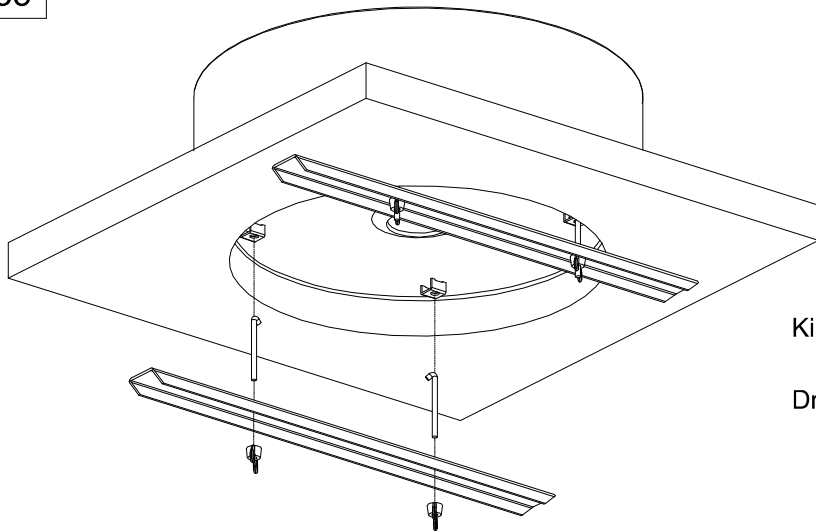

9L35

4

HUOM!

Tiivisteosa on irrallisena laatikossa. Aseta tiiviste altaan pohjaa vasten siten että silikoniosa asettuu aukon ulkoreunalle tasopintaa vasten.

OBS!

Packningen till tvättstället levereras löst i förpackningen. Montera packningen så att silikonidan kommer mot bänkskivan.

9L35

5

Kiristä siipimutterit sormitiukkuuteen.

Dra åt vingmuttrarna med fingerkraft.

A

B

C