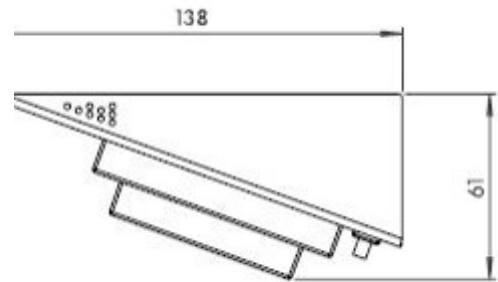

R Mokki

ratkaisevan toimiva

PISTORASIAT, PRO MINI & PRO MINI PLUS

Pistorasiat valmistetaan Suomessa laadukkaista materiaaleista.

PRO MINI

Markkinoiden pienin lisäpistorasia
Koko 121*138*61 mm
Siro muotoilu, soveltuu myös aamiaskaappiin
ABB Impressivo 2-osainen pistorasia

2402600 Valkoinen
2402605 Musta

PRO MINI PLUS

Lisäpistorasia kytkimellä, kytkin takana keskellä
Koko 121*138*61
Siro muotoilu, soveltuu myös aamiaskaappiin
ABB Impressivo 2-osainen pistorasia

2402619 Valkoinen
2402607 Musta