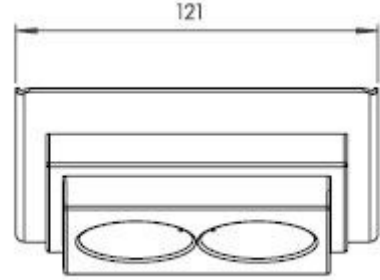

R Mokki

ratkaisevan toimiva

PISTORASIAT, PRO MINI & PRO MINI PLUS

Pistorasiat valmistetaan Suomessa laadukkaista materiaaleista.

PRO MINI

Markkinoiden pienin lisäpistorasia
Koko 121*138*61 mm
Siro muotoilu, soveltuu myös aamiaskaappiin
ABB Impressivo 2-osainen pistorasia

2402600 Valkoinen
2402605 Musta

PRO MINI PLUS

Lisäpistorasia kytkimellä, kytkin takana keskellä
Koko 121*138*61
Siro muotoilu, soveltuu myös aamiaskaappiin
ABB Impressivo 2-osainen pistorasia

2402619 Valkoinen
2402607 Musta