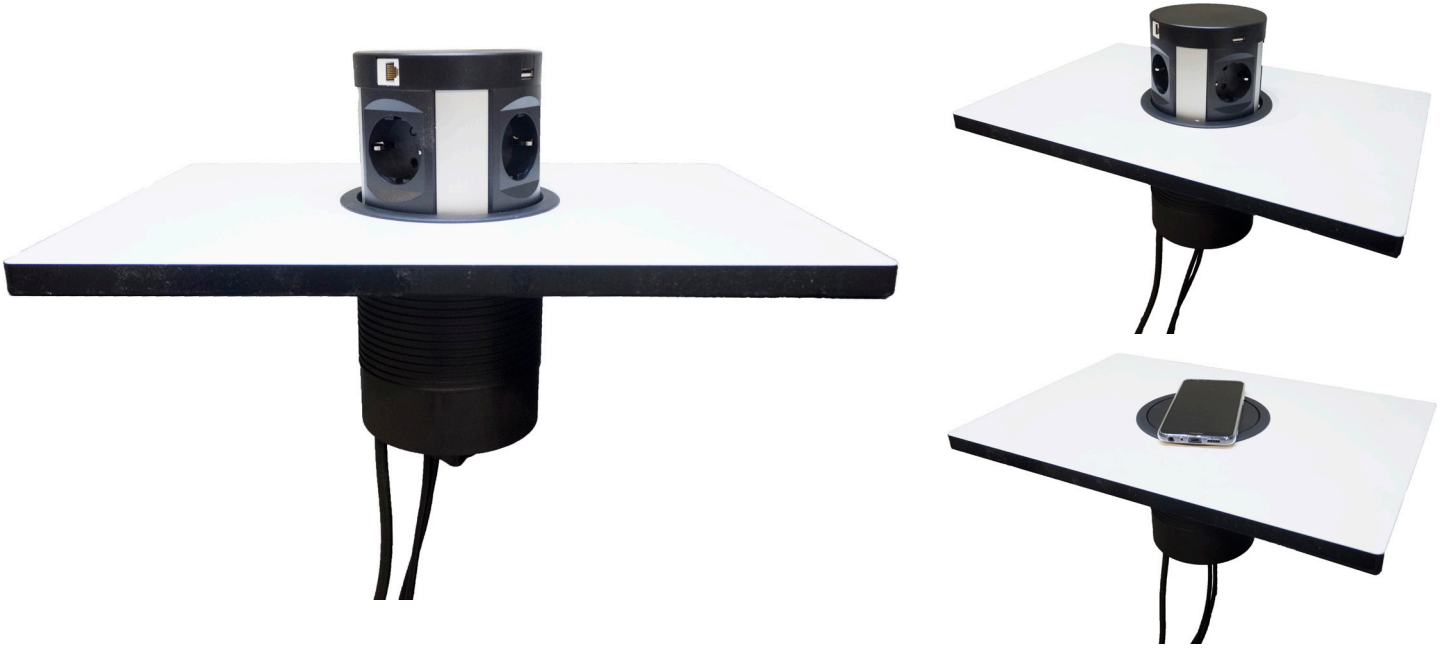

## PISTORASIAPILARI POWER TOWER

Pöytään asennettava pistorasia neljälle pistokkeelle. Pistorasiapilarin saa helposti nostettua käyttöön pöydän alta rasian kantta painamalla. Rasian kannessa myös langaton lataus -ominaisuus.

4 x Schuko

2 x RJ45

2 x USB

**Langaton kännykän lataus**

Tuotenumero Nimike

2095483

Pistorasiapilari Power Tower