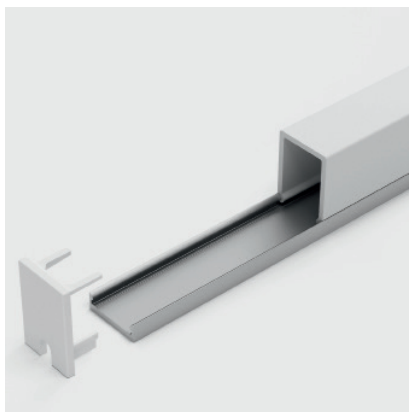

## CHANNELLINE VALOPROFIILIT

Halemeierin ChannelLine valoprofileissa on muovinen samea diffusori, joka päästää led-nauhan valon läpi hajottaen sen valopisteet. Alumiininen valoprofiili voidaan kiinnittää helposti ruuvein. Profiili voidaan helposti pätkiä oikeaan mittaan. Päätypalassa on reikä, josta led-nauhan johdot saadaan ulos. Led-nauhat myydään erikseen.

## CHANNELLINE D

Koko: 20,5 x 10 x 3000 mm

- 5587302 ChannelLine D profiili maito
- 5587306 ChannelLine D profiili musta
- 2536401 ChannelLine D päätypala harmaa
- 2557005 ChannelLine D päätypala musta

## CHANNELLINE A

Koko: 25 x 16 x 4000 mm

- 3881702 ChannelLine A profiili maito
- 1975201 ChannelLine A päätypala

## CHANNELLINE C

Koko: 26 x 9 x 3000 mm  
Upotus: leveys 20mm, syvyys 7,5mm

- 5587202 ChannelLine C profiili maito
- 2556901 ChannelLine C päätypala

  
HALEMEIER