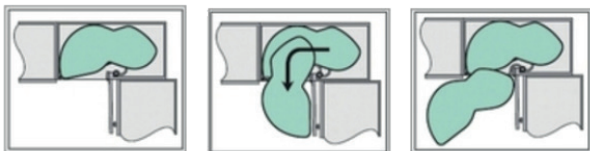

PIILOKULMAMEKANISMI LEMANS II

Kätevä piilokulmamekanismi, joka takaa täydellisen ja helpon pääsyn kulmakaapille, sillä hyllyt saa vedettyä kokonaan ulos kaapista. LeMans -mekanismissa on melamiinihartsilla päällystetyt puiset hyllyt, joissa on liukumaton erikoispinnoite, joten kattilat ja pannut pysyvät aina hyvässä järjestyksessä.

Kaapin syvyys: min 500 mm
Kantavuus: 25 kg / hylly
Väri: hopea/harmaa

Mekanismia on saatavilla kahdessa koossa; etupaneelin leveys 400 tai 500 mm sekä oikea- että vasenkätisenä. Kääntövarret tilattava erikseen.