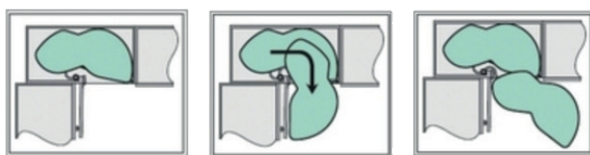

Oikeakätinen

Tuotenumero Nimike

9263849	LeMans II Arena Classic oikea 400
9263850	LeMans II Arena Classic vasen 400
9270271	LeMans II Arena Classic oikea 450
9270272	LeMans II Arena Classic vasen 450
9263851	LeMans II Arena Classic oikea 500
9263852	LeMans II Arena Classic vasen 500

9263855 Pivot Arms for Lemans II 600-750