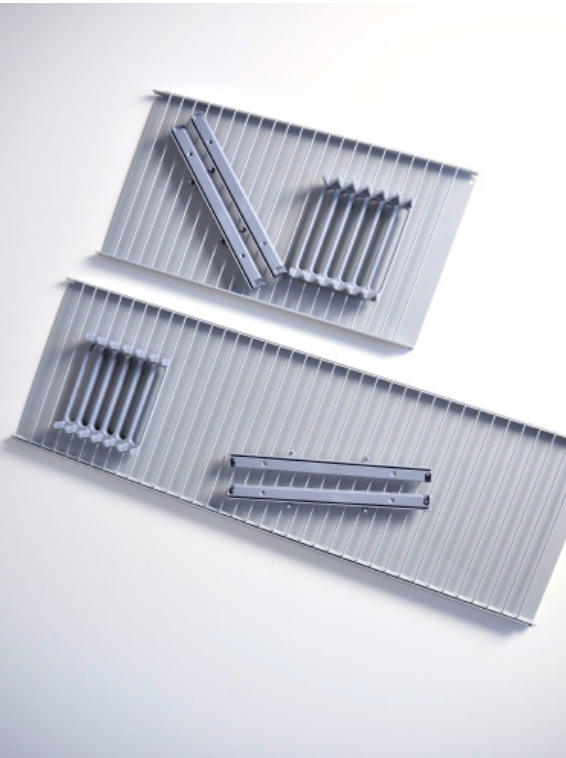

TEEMA-TASOHYLLYSETTI

Kotimaisella Teema-tasohyllysetillä kätevästi keittiön kaapistoihin kuivauskaappi kotiaskeleita helpottamaan!

Teema-tasohyllysetti sisältää hyllyn, kannattimet, tippuvesisuoja ja lautastelineen. Vesisuoja helposti irrotettavissa. Valmistettu teräksestä ja maalattu epoksilla harmaaksi.

Saatavilla viidessä eri koossa.

Tuotenumero Nimike

2202011	Teema-tasohyllysetti 365, harmaa
2202012	Teema-tasohyllysetti 465, harmaa
2202013	Teema-tasohyllysetti 565, harmaa
2202015	Teema-tasohyllysetti 765, harmaa
2202017	Teema-tasohyllysetti 965, harmaa