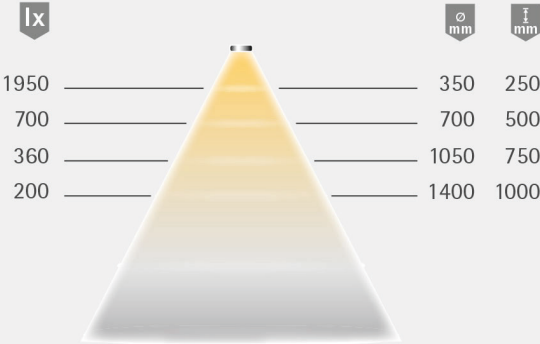

Versa Inside 160 / 12V / 70°