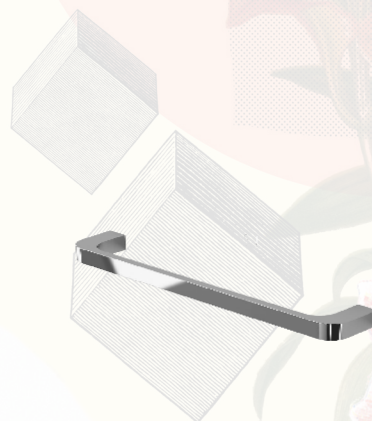

NA

NAVARRO
AZORÍN

R Mokki

ratkaisevan toimiva

Navarro vedinmallisto sisältää laajan valikoiman vetimiä, jotka sopivat moneen tyyliin. Navarro vetimissä yhdistyy monipuolisuus ja mielikuvituksellinen muotoilu. Valikoimassamme on nyt Design Z, AL Design ja Edge Aluminium tuotesarjojen mallit sekä peiliovien vetimet.

Navarro Desing Z

Design Z on valmistettu samakista, joka tekee vetimistä vahvoja ja kestäviä. Vetimien laatu ja viimeistelty muotoilu on loistava.

Tuotenumero

Nimike

1161011 Vedin Fuerte kromi 32mm
1161021 Vedin Fuerte kromi 160mm
1161031 Vedin Fuerte kromi 192mm
1161041 Vedin Fuerte musta 32mm
1161051 Vedin Fuerte musta 160mm
1161061 Vedin Fuerte musta 192mm

Navarro Edge Alumin

Edge Alumin vetimet ovat valmistettu alumiinista. Ominaista mallille on helppo asennettavuus. Vetimien pituus mukautuu käytettävän oven tai laatikon pituuteen. Viimeistelyt lopputulos on tyylikäs.