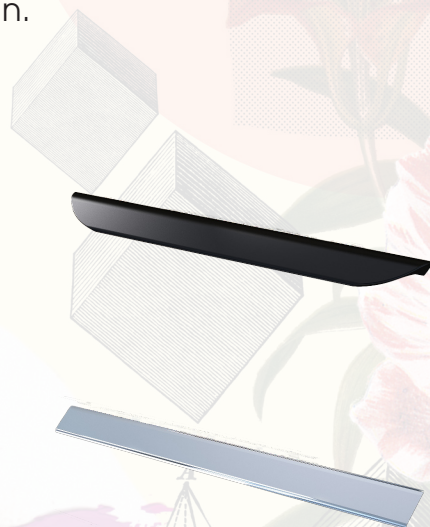

NA

NAVARRO AZORÍN

R Mokki

ratkaisevan toimiva

Navarro vedinmallisto sisältää laajan valikoiman vetimiä, jotka sopivat moneen tyyliin. Navarro vetimissä yhdistyy monipuolisuus ja mielikuvituksellinen muotoilu. Valikoimassamme on nyt Design Z, AL Design ja Edge Aluminium tuotesarjojen mallit sekä peiliovien vetimet.

Navarro Edge Alumin

Edge Alumin vetimet ovat valmistettu alumiinista. Ominaista mallille on helppo asennettavuus. Vetimien pituus mukautuu käytettävän oven tai laatikon pituuteen. Viimeistelyt lopputulos on tyylikäs.