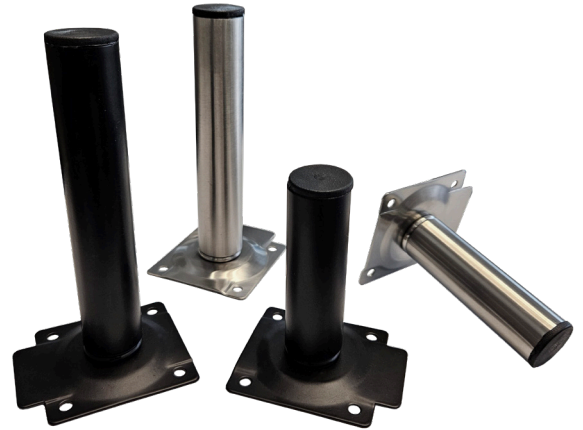

RST TELESKOOPPIJALAT

SLIM

Halkaisijaltaan 22/25 mm RST teleskooppijalka

Tuotenro	Nimike	Pintakäsittely
9491011	Slim 90-130 mm	harjattu teräs
9491041	Slim 140-230mm	harjattu teräs
9491071	Slim 90-130 mm	matta musta
9491091	Slim 140-230mm	matta musta

FAT

Halkaisijaltaan 32/38 mm RST teleskooppijalka

Tuotenro	Nimike	Pintakäsittely
9398881	Fat 90-130 mm	harjattu teräs
9398891	Fat 140-230 mm	harjattu teräs
9398901	Fat 90-130 mm	matta musta
9398911	Fat 140-230 mm	matta musta
9398921	Fat 90-130 mm	matta valkoinen
9398931	Fat 140-230 mm	matta valkoinen

BASIC

Halkaisijaltaan 32/38 mm RST teleskooppijalka

Tuotenro	Nimike	Pintakäsittely
9398821	Basic 80-130 mm	harjattu teräs
9398841	Basic 130-240 mm	harjattu teräs

RST TELESKOOPPIJALAT