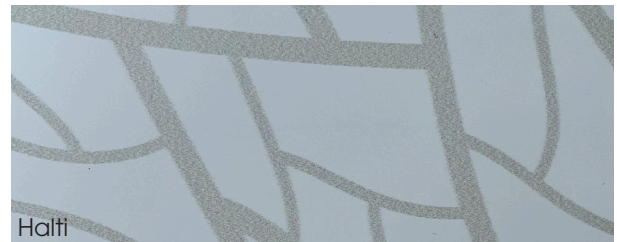

Vaalea marmori

Tumma marmori

Raita musta

Raita valkoinen

Saana

Halti

Ivalo

Marmori

Tiili matta valkoinen

Tiili kiiltävä musta

Pystylaatta graniitti

Pystylaatta kallio greige

HUOM! Esitteessä näkyvät värimallit eivät korvaa aitoja Alumocciilevyjä. Väriin vaikuttaa suuresti levyn kiilto ja tilan valaistus. Parhaiten voit tarkastella levyjen sävyä viemällä sen siihen ympäristöön ja valaistukseen, johon ne valitaan.