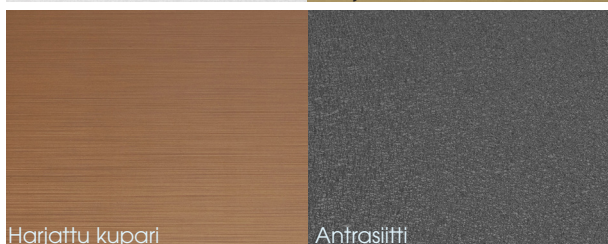

Struktuuri hopea

Tumma kupari

Struktuuri musta

Harjattu teräs

Struktuuri valkoinen

Harjattu kulta

Harjattu kupari

Antrasiitti

Vaalea marmori

Tumma marmori

Saana

Halti

Ivalo

Marmori

Tiili kiiltävä valkoinen

Tiili matta valkoinen