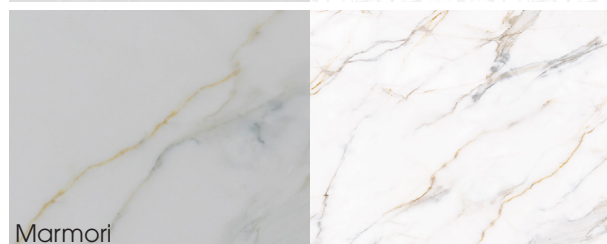

Vaalea marmori

Tumma marmori

Saana

Halti

Ivalo

Marmori

Tiili kiiltävä valkoinen

Tiili matta valkoinen

Tiili kiiltävä musta

Tiili matta musta

Pystylaatta graniitti

Pystylaatta kallio greige

HUOM! Esitteessä näkyvät värimallit eivät korvaa aitoja Alumocci-levyjä. Väriin vaikuttaa suuresti levyn kiilto ja tilan valaistus. Parhaiten voit tarkastella levyjen sävyä viemällä ne siihen ympäristöön ja valaistukseen, johon ne valitaan.