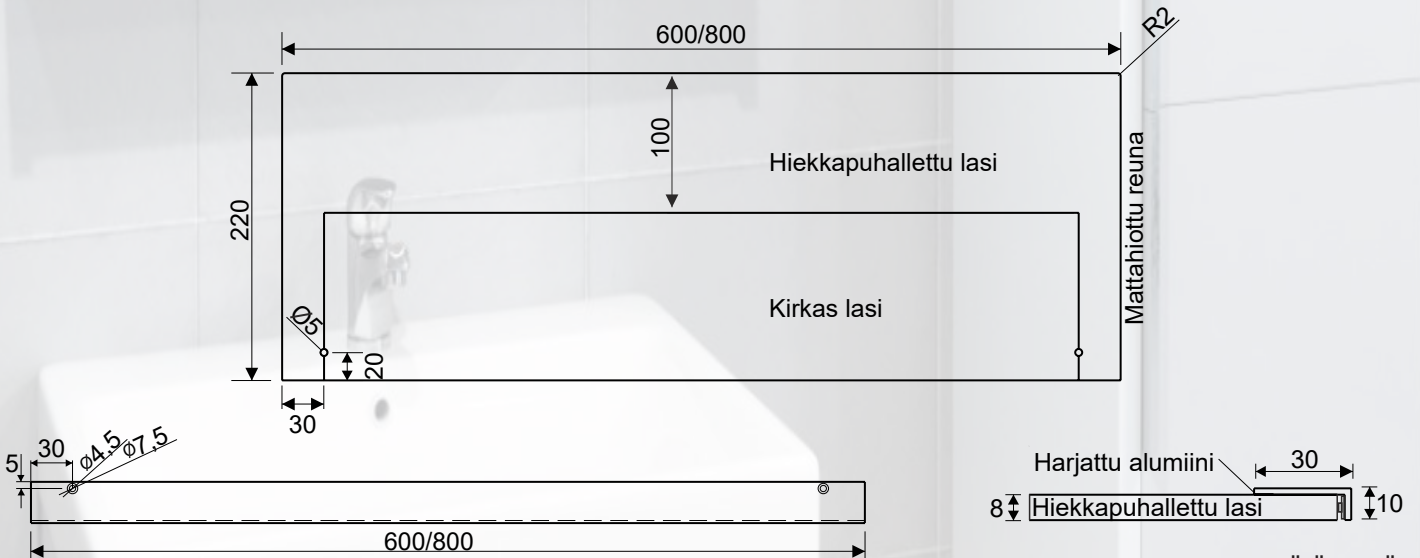

# R Mokki

ratkaisevan toimiva

Lasista valmistetussa LED-valolippassa on valmiiksi integroitu LED-valonauha (12V, 4000K), joka muodostaa lasiin ja huoneeseen kauniin ja tasaisen valaistuksen.

Valolippa on helppo asentaa peilikaappiin. Kiinnitys tapahtuu kahdella ruuvilla. Lippa on helppo jälkiasentaa myös jo olemassa olevan peilikaapin päälle.

Tuote on IP44 suojattu ja täyttää kaikki Suomessa vaadittavat standardit kylpyhuoneeseen asennusta varten.

Valolippaa löytyy kahta leveyttä: 600 mm ja 800 mm.

Valolippa sisältää 6W muuntajan, joka sisältää IP44 kytkentärasian, joka liitetään muuntajan ja valolipan väliin.

Tuotekoodi Nimike

9201050 Valolippa 600 mm

9201100 Valolippa 800 mm

KÄÄNNÄ