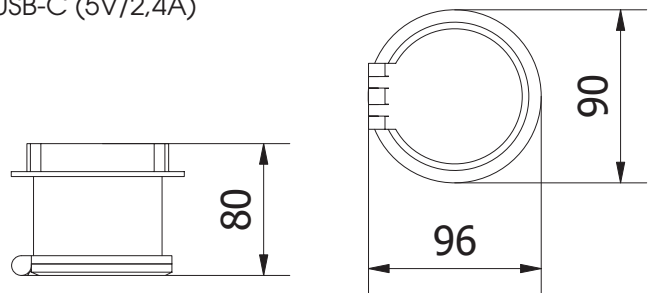

Tuotenumero Nimike

9610530 Charger Plus pistorasia