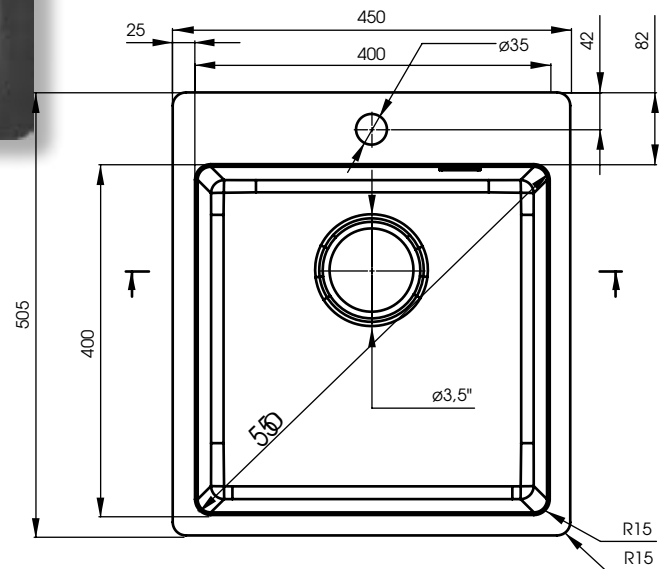

Olfato 500 Gunmetal on täydellinen valinta tyylitietoiseen keittiöön.

Tämä 50 cm allaskaappiin sopiva antrasiitin värinen allas tuo modernia ilmettä ja hienostunutta eleganssia mihin tahansa keittiöön.

Olfato 500 Gunmetal ei ole vain esteettinen, vaan myös erittäin toiminnallinen, tehden keittiöaskareista miellyttävän ja vaivattoman kokemuksen.