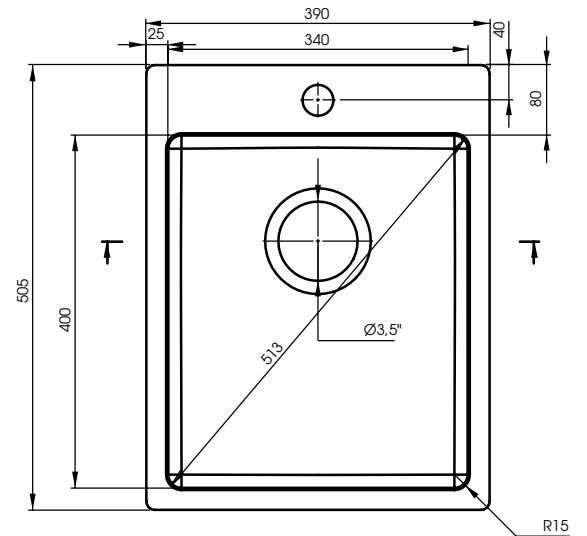

Altaat

R Mekki

ratkaisevan toimiva

OLFATO 400

Tuotenro: 800904

Altaan syvyys 200 mm

Olfato 400 on nykyaikainen ja tilava tiskiallas, joka mahtuu pieneen, jopa 40 cm allaskaappiin. Toiminnallinen muotoilu maksimoi tilan käytön ja tekee altaasta helpon puhdistaa.

Huippulaadukas Olfato 400 on varustettu tukevalla hanalipalla ja viimeistellyllä MONOreunalla, joka mahdollistaa eri asennustavat, kuten tason päälle, tason alle tai huullokseen.

Olfato 400 -altaat ovat normaalia tilavampia. Altaan syvyys on 20 cm. Allas soveltuu erinomaisesti keittiön lisäksi myös kodinhoitohuoneeseen.