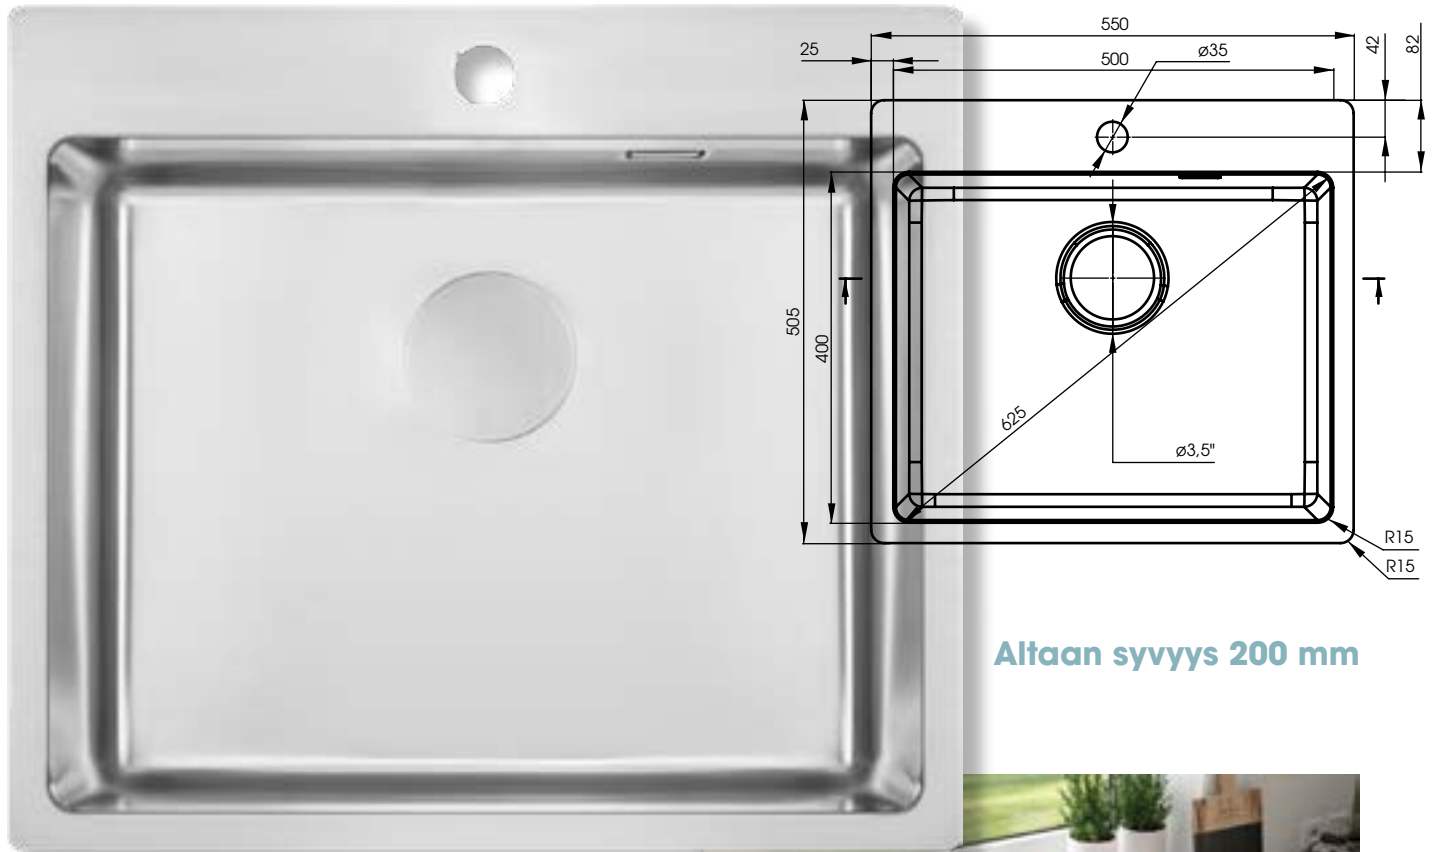

OLFATO 600

Tuotenro: 800906

Altaan syvyys 200 mm

Olfato 600 on modernin keittiön täydellinen allas, joka yhdistää erinomaisen toiminnallisuuden ja syvän altaan ominaisuudet tyylikkäästi.

Sen ajaton muotoilu ja tilaa säästävä putkisto tekevät siitä ihanteellisen valinnan jokaiselle, joka arvostaa käytännöllisyyttä ja tyyliä.

Olfato-altaan muotoilu mahdollistaa myös suurten keittiötarvikkeiden vaivattoman pesun, tuoden arkeen lisää mukavuutta ja käytännöllisyyttä.

Lisäksi Olfato 600 on täydellisen kokoinen allas, joka sopii ihanteellisesti 60 cm leveään allaskaappiin, tehden siitä tilatehokkaan ja elegantin ratkaisun.