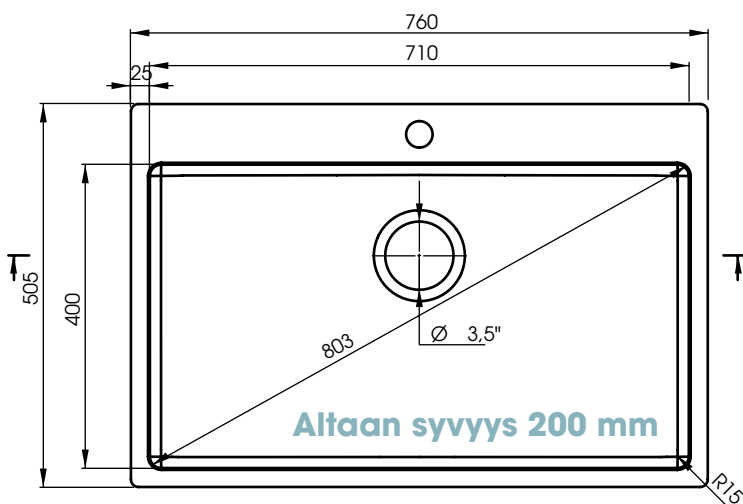

OLFATO 800

Tuotenro: 800908

Olfato 800 on suuren keittiön unelma-allas, joka tarjoaa riittävästi tilaa kaikkiin tarpeisiin, olipa kyseessä sitten suurten keittiötarvikkeiden pesu tai ruoanlaiton yhteydessä syntyvien tiskien käsittely.

Tämä erittäin tilava allas sopii täydellisesti 80 cm leveään allaskaappiin ja tuo keittiöön sekä käytännöllisyyttä että tyylikkyyttä.

Olfato 800 on suunniteltu tekemään keittiöaskareista sujuvampia ja mukavampia jokaiselle kotikokille.