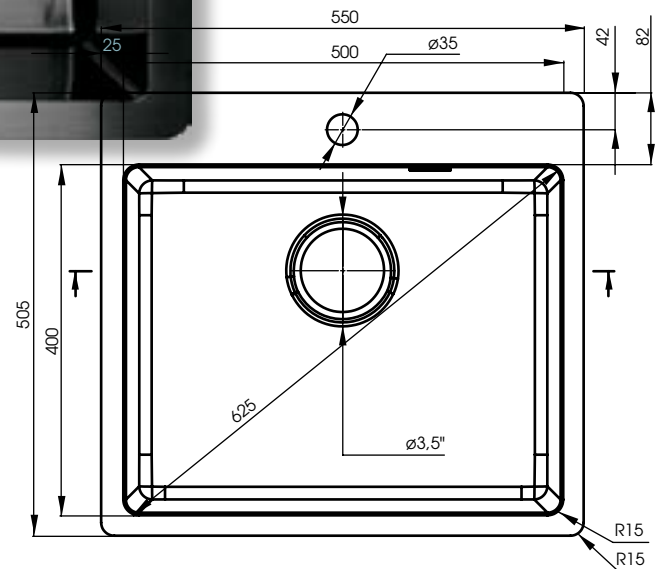

OLFATO 600 Gunmetal on täydellinen yhdistelmä modernia tyyliä ja käytännöllisyyttä.

Tämä antrasiitin värinen allas, joka sopii 60 cm leveään allaskaappiin, tuo keittiöosi rohkeaa ja hienostunutta eleganssia.

OLFATO 600 Gunmetal ei pelkästään kohota keittiösi ilmettä, vaan se tarjoaa myös käytännöllisen ratkaisun arjen askareisiin, tehden siitä sekä esteettisen että toimivan valinnan vaativaan makuun.