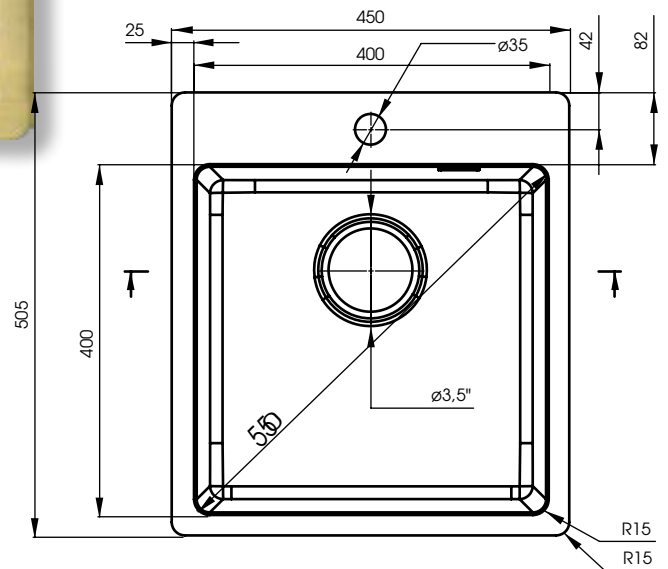

Olfato 500 Gold on pienen tilan näyttävä luksusallas. Olfato 500 Gold ei ole vain toimiva, vaan se myös nostaa keittiön ilmeen uudelle tasolle.

Tämä tyylikäs allas on täydellinen valinta 50 cm leveään allaskaappiin, tuoden keittiöön ylellisyyttä ja käytännöllisyyttä kompaktissa paketissa.

Olfato 500 on syvempi kuin perinteiset altaat, ja se on suunniteltu hyödyntämään tilan mahdollisimman tehokkaasti.

Ensiluokkaisessa altaassa on vankka hanalippa ja huoliteltu MONOreuna, jonka ansiosta sen voi asentaa tason päälle, tason alle tai huullettuna.