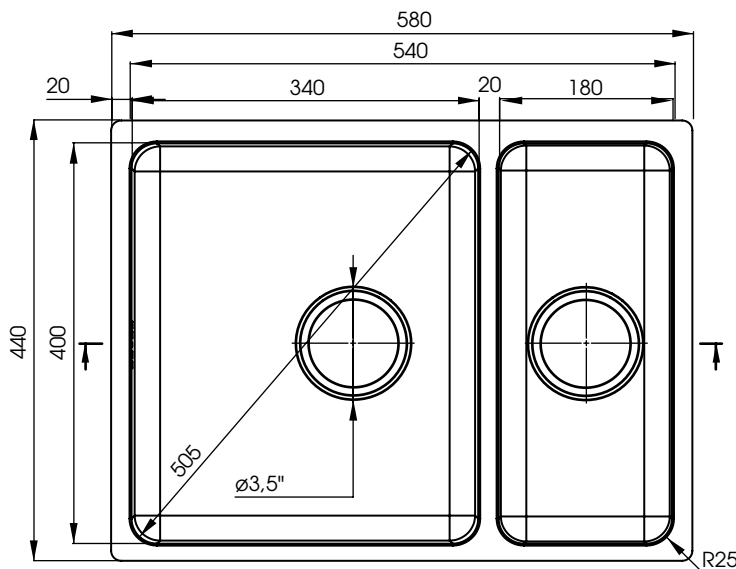

Tuotenro: 800907

Altaan syvyys 200 / 150 mm

Egeria 600 on 1,5-altainen allas, joka tuo keittiöosi täydellisen yhdistelmän tilatehokkuutta ja toimivuutta.

Suunniteltu sopimaan 60 cm leveään allaskaappiin, Egeria 600 tarjoaa riittävästi tilaa sekä suurempien että pienempien astioiden pesuun.