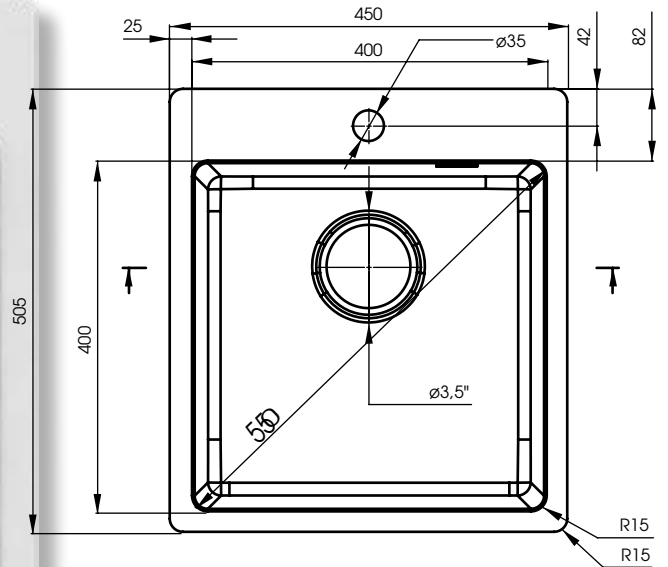

OLFATO 500

Tuotenro: 800905

Altaan syvyys 200 mm