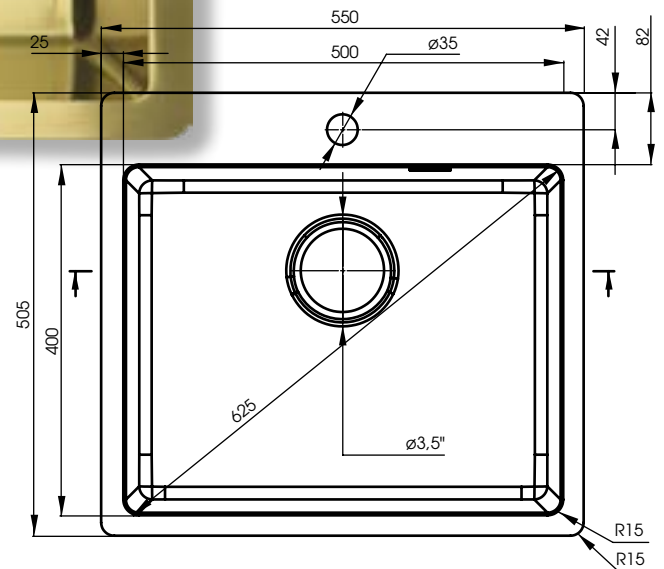

Olfato 500 on syvempi kuin perinteiset altaat, ja se on suunniteltu hyödyntämään tilan mahdollisimman tehokkaasti.

Ensiluokkaisessa altaassa on vankka hanalippa ja huoliteltu MONOreuna, jonka ansiosta sen voi asentaa tason päälle, tason alle tai huullettuna.

OLFATO 600 GOLD

Tuotenro: 8011150

Altaan syvyys 200 mm

Olfato 600 Gold:ssa täydellinen yhdistelmä tyylikkyyttä ja käytännöllisyyttä.

Tämä upea allas on suunniteltu 60 cm leveään allaskaappiin, ja se tuo mukanaan ripauksen ylellisyyttä jokaiseen kotiin. Olfato-altaan muotoilu mahdollistaa suurten keittiötarvikkeiden vaivattoman pesun.