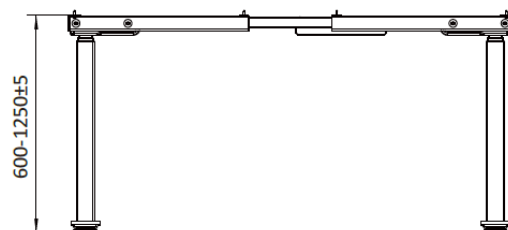

R Mokki

ratkaisevan toimiva

eLEX

Sähkökäyttöisen työpöydän korkeussäätö parantaa työergonomiaa tehokkaasti. Staattinen työasento saadaan katkaistua, kun korkeussäätöisellä työpöydällä voidaan työskennellä myös seisaaltaan.

eLEX on kaksi-moottorinen ja kaksijalkainen korkeussäädettävä sähköpöytä, jota on saatavana tyylikkäänä mustana, valkoisena ja harmaana. Pöydässä on säädettävä törmäyssuoja ja lapsilukko. Sähköpöydän nostovoima on 120 kg. Ohjaimessa on korkeuden näyttö ja 3 muistipaikkaa. Pöytään voi halutessaa asettaa ylimmän ja alimman korkeussäädön rajat. Ohjaimessa on myös USB-A portti, mitä voi käyttää vaikka matkapuhelimen lataamiseen.

Lattiovaste 630 mm

Kansivaste 575 mm

Rungon leveys säädettävissä välille 1010-1750 mm (+/- 5 mm)

Korkeussäätö 600-1250 mm (+/- 5 mm)

Kansi myydään erikseen.

Tuotenumero Nimike

9620210 eLEX sähkösäätöpöytä valkoinen