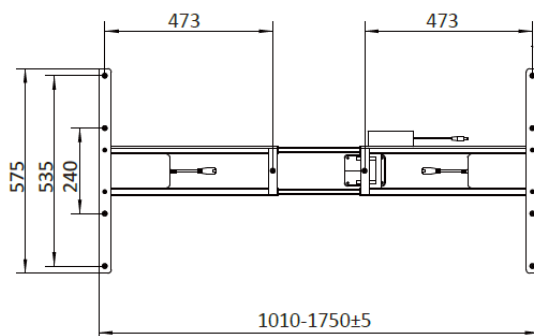

eLEX on kaksi-moottorinen ja kaksijalkainen korkeussäädettävä sähköpöytä, jota on saatavana tyylikkäänä mustana, valkoisena ja harmaana. Pöydässä on säädettävä törmäyssuoja ja lapsilukko. Sähköpöydän nostovoima on 120 kg. Ohjaimessa on korkeuden näyttö ja 3 muistipaikkaa. Pöytään voi halutessaa asettaa ylimmän ja alimman korkeussäädön rajat. Ohjaimessa on myös USB-A portti, mitä voi käyttää vaikka matkapuhelimen lataamiseen.

Lattiovaste 630 mm

Kansivaste 575 mm

Rungon leveys säädettävissä välille 1010-1750 mm (+/- 5 mm)

Korkeussäätö 600-1250 mm (+/- 5 mm)

Kansi myydään erikseen.

Tuotenumero Nimike

9620210 eLEX sähkösäätöpöytä valkoinen