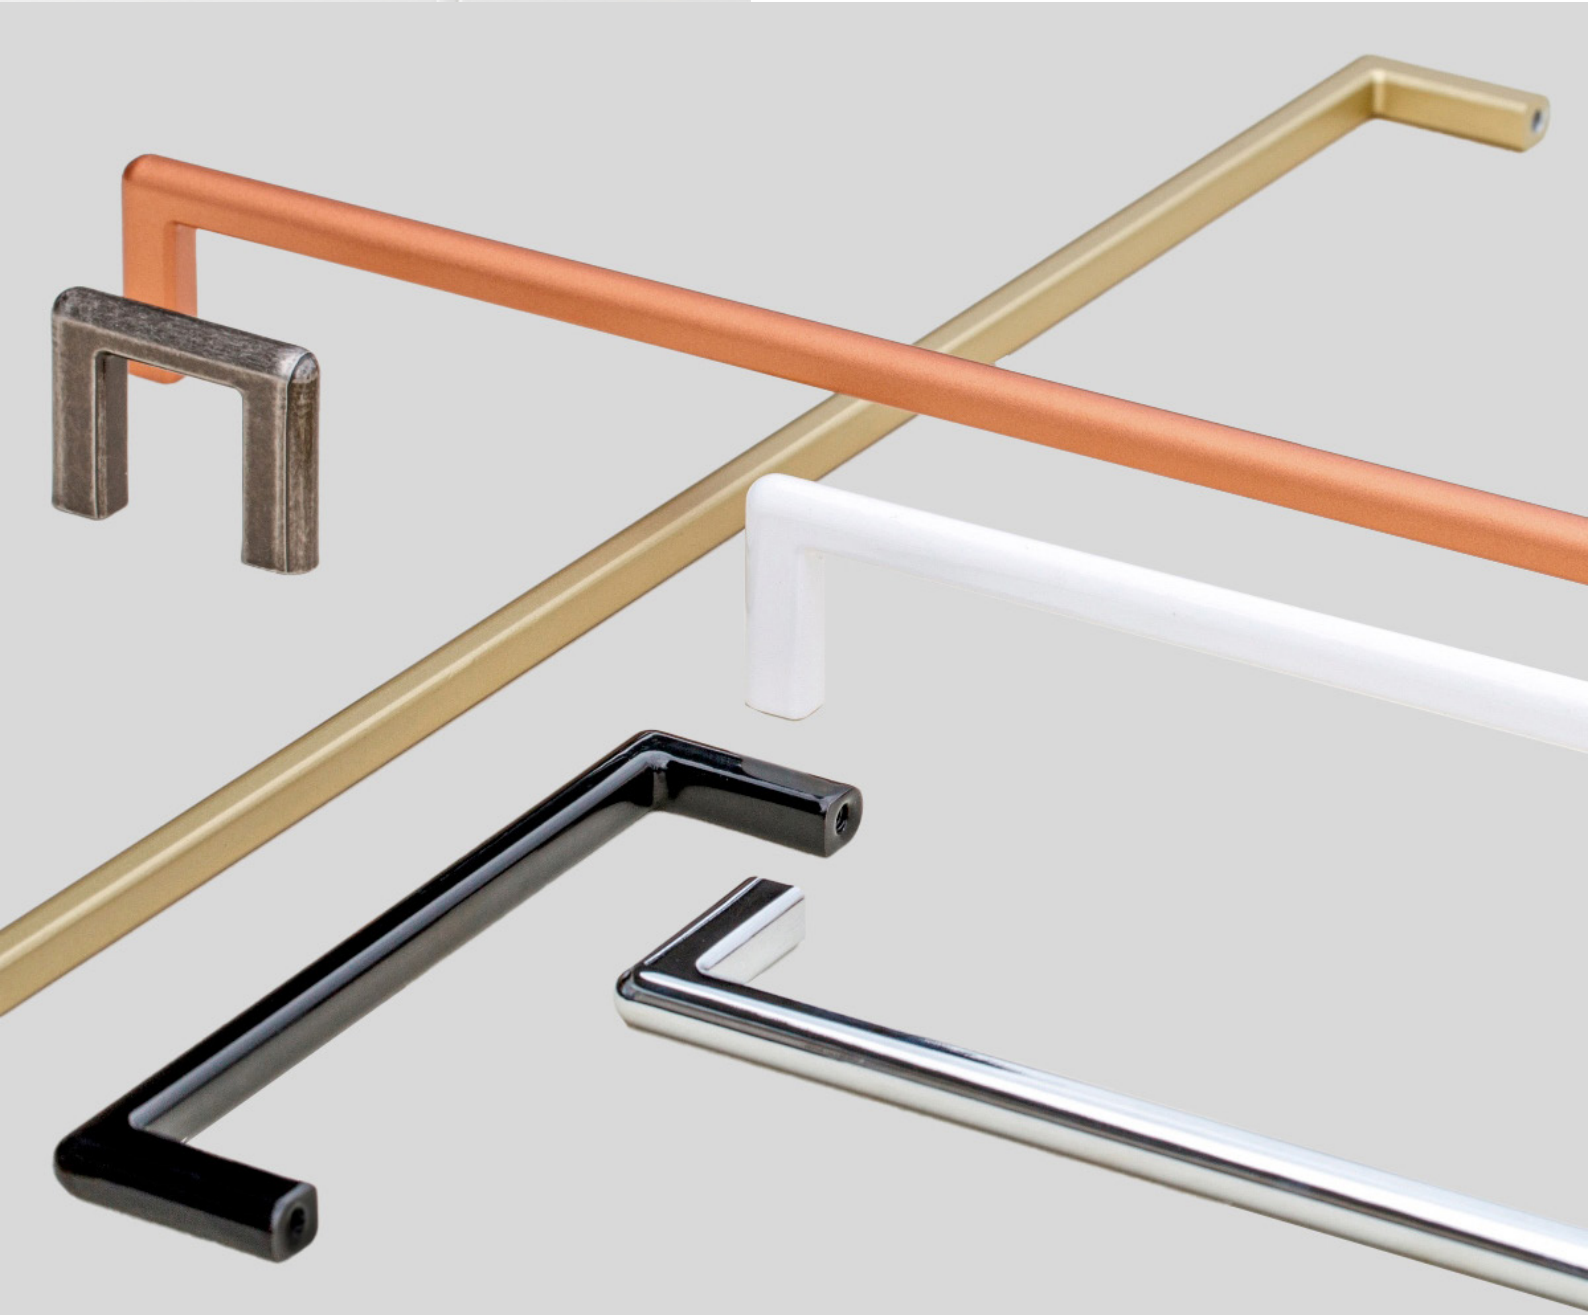

NOX

R Mekki

ratkaisevan toimiva

Matta kromi X=1

Kromi X=0

Harj. teräs X=2

Antiikki tina X=3

Antrasiitti X=4

Valkoinen X=5

Matta musta X=6

Kupari X=7

Matta kulta X=8

NOX VEDINSARJA

NOX-vedinsarjan vetimet ja vedin nuppi ovat designiltaan ajattomia ja harmonisia. NOX-vetimet sopivat täydellisesti tilaan kuin tilaan antamaan huonekaluille ja kiintokalusteille viimeistellyn elegantin ulkonäön. NOX-vetimet ovat laadukkaita ja kestävät niin juhlassa kuin arjessakin.

NOX-vedinperhe koostuu tyylikkäistä väri vaihtoehtoista ja laajasta kokovalikoimasta sekä samoissa sävyissä löytyvistä vedin nupeista. Olipa kyseessä koti, toimisto, toimitilat tai asiakaspalvelutila, NOX-vedinperheestä löytyy ratkaisu jokaiseen tarpeeseen.

Tuotenro.	Nimike	Reikäväli	Väri	Ø	kork.	lev.
1180X11	Nuppi Nox	-	X=väri nro.	8	25	30
1180X21	Vedin Nox	CC32	X=väri nro.	8	33	42
1180X31	Vedin Nox	CC128	X=väri nro.	8	33	138
1180X41	Vedin Nox	CC160	X=väri nro.	8	33	170
1180X51	Vedin Nox	CC192	X=väri nro.	8	33	202
1180X61	Vedin Nox	CC320	X=väri nro.	8	33	330
1180X71	Vedin Nox	CC416	X=väri nro.	8	33	426