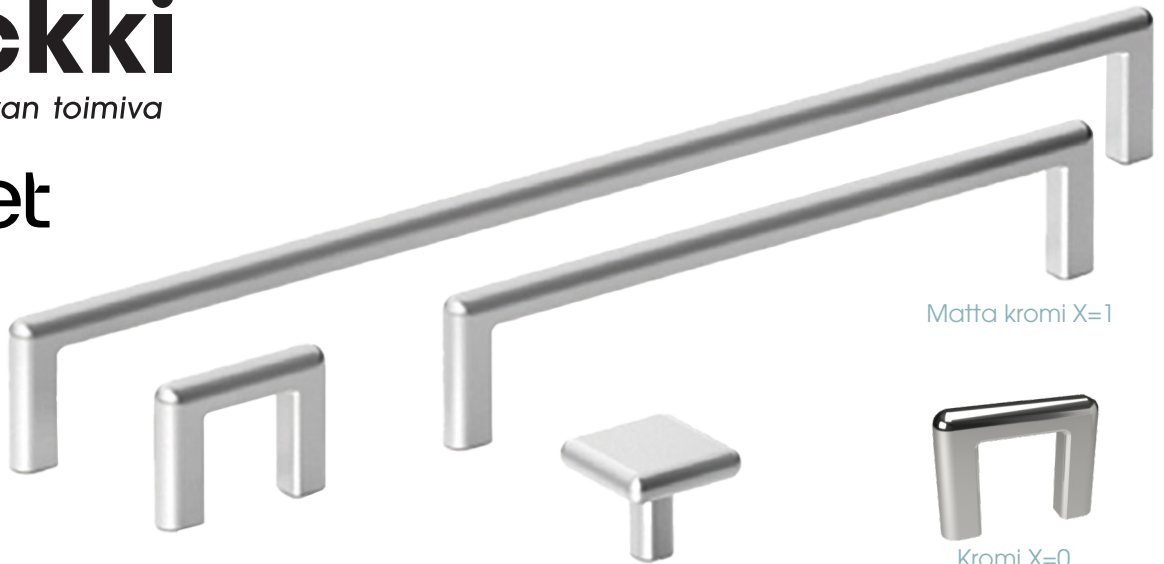

NOX

R Mekki

ratkaisevan toimiva

Matta kromi X=1

Kromi X=0

Harj. teräs X=2

Antiikki tina X=3

Antrasiitti X=4

Valkoinen X=5

Matta musta X=6

Kupari X=7

Matta kulta X=8

NOX VEDINSARJA

NOX-vedinsarjan vetimet ja vedin nuppi ovat designiltaan ajattomia ja harmonisia. NOX-vetimet sopivat täydellisesti tilaan kuin tilaan antamaan huonekaluille ja kiintokalusteille viimeistellyn elegantin ulkonäön. NOX-vetimet ovat laadukkaita ja kestävät niin juhlassa kuin arjessakin.

NOX-vedinperhe koostuu tyylikkäistä väri vaihtoehtoista ja laajasta kokovalikoimasta sekä samoissa sävyissä löytyvistä vedin nupeista. Olipa kyseessä koti, toimisto, toimitilat tai asiakaspalvelutila, NOX-vedinperheestä löytyy ratkaisu jokaiseen tarpeeseen.